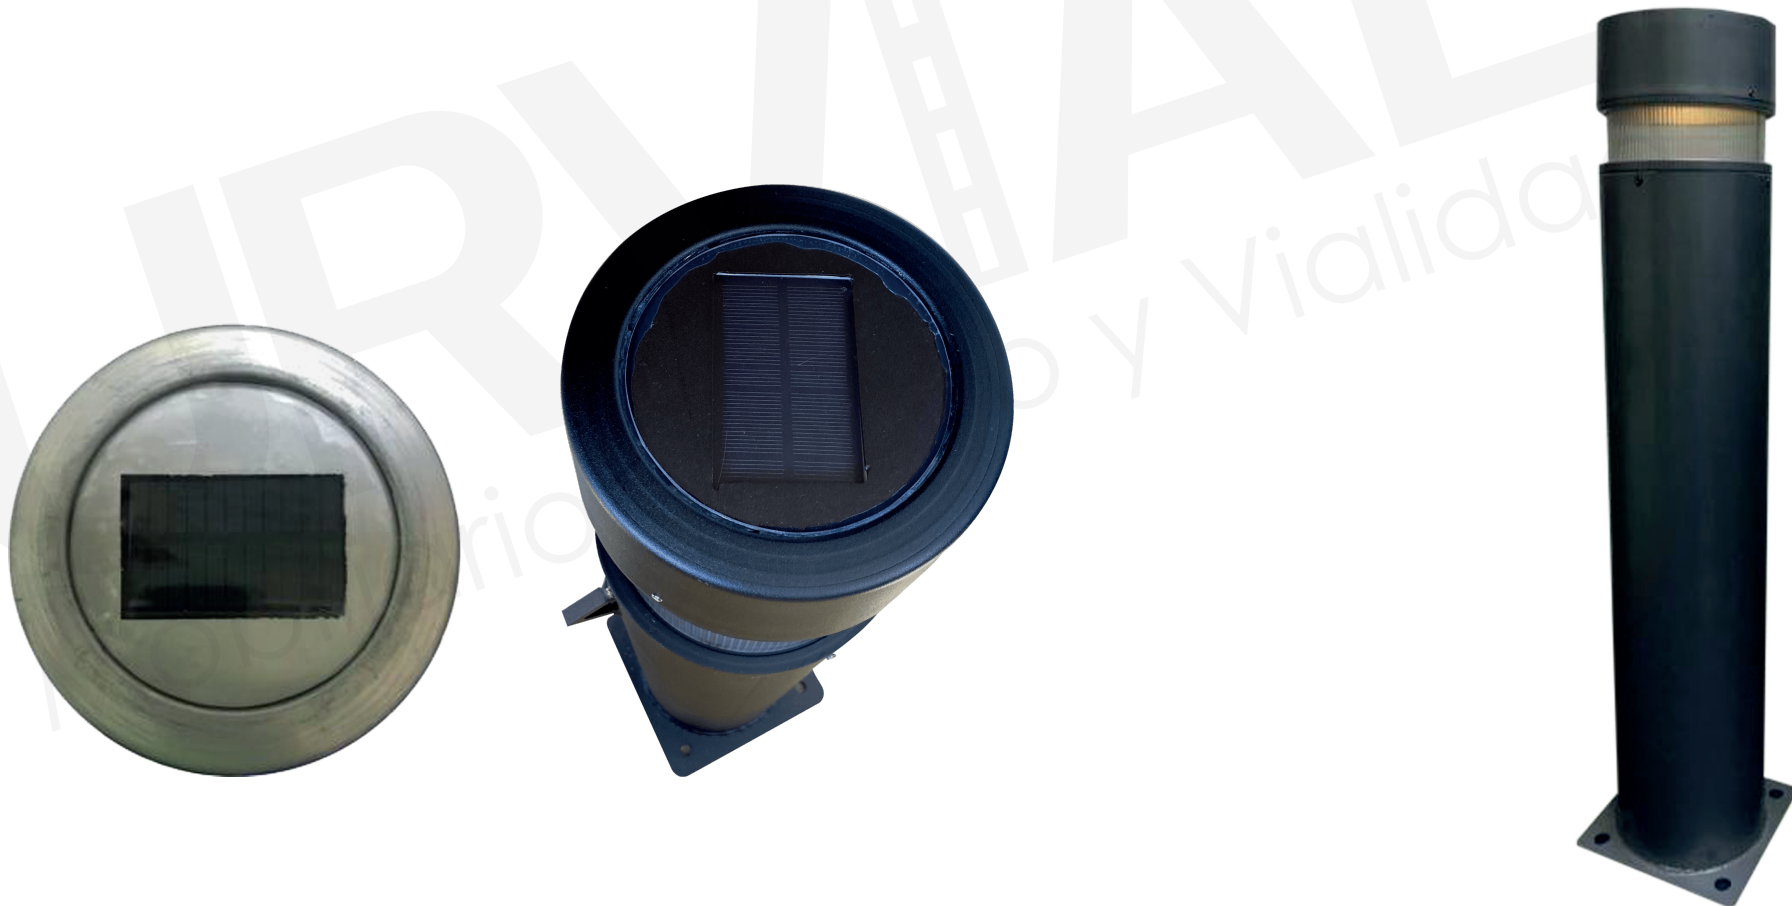

DESCRIPCIÓN

Bolardo luminoso fabricado en tubo de 6 pulgadas cédula 30, con placa de 1/4" y 20x20cm, policarbonato 2", dados de aluminio y pieza de rechazado.

- Alto: 84 cms., Ancho: 20 cms.
- Terminado en aluminio color negro, batería autónoma de 8 horas y recarga con energía solar.
- Ideal para parques, plazas comerciales, fraccionamientos, plazas públicas, restaurantes rústicos, etc.

Contamos con diferentes colores de pintura electrostática en polvo.

NEGRO TEXTURA
CÓDIGO 325301

NEGRO
CÓDIGO 31310

GRIS EUROPA
CÓDIGO 36519

GRIS OSCURO
CÓDIGO 31209

GRIS CLARO
CÓDIGO 31102

GRIS METÁLICO
CÓDIGO 36117